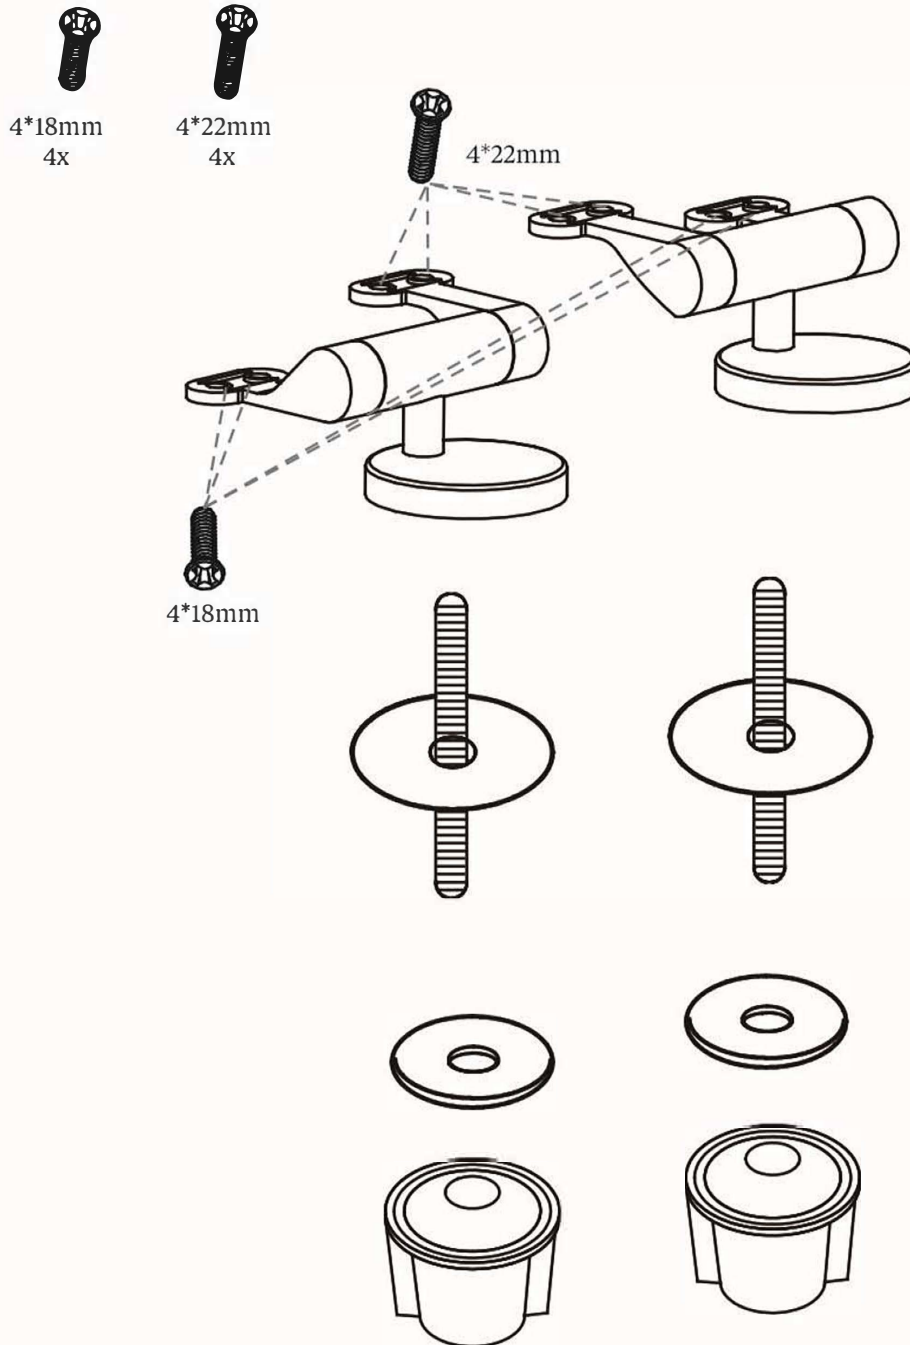

ARCADE™

Комплект петель для сиденья на унитаз с винтами - хром А70 CHR

Детали в комплекте:

Снимите петли для мягкого закрывания, установленные на сидении ранее, и замените их на хромированные. Следуйте инструкции в комплекте с изделием, где подробно описана установка.